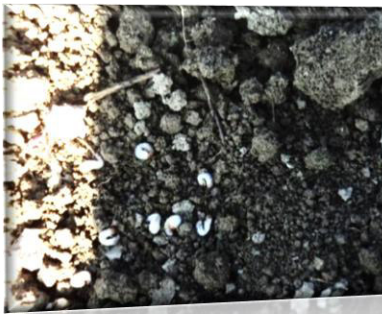

Avertissements agricoles

التنبيهات الزراعية

Vers blancs et taupins sur céréales

08-01-2020

Suite aux conditions climatiques favorables qui ont prévalu les dernières semaines (pluviométrie abondante), au niveau des régions céréalières précoces des wilayas de l'Est et de l'Ouest, les premières larves de ver blanc ont été signalées au niveau d'une parcelle d'orge dans la commune de Ouled Sid El mihoub (W.de Relizane) où l'orge se trouve au stade « début tallage » ; ainsi que des dégâts de taupins sur une parcelle d'orge dans la commune d'El Khroub (W. de Constantine).

A cet effet, il est recommandé aux céréaliculteurs ayant observé les larves de ces ravageurs, à procéder immédiatement à un traitement localisé en utilisant un insecticide homologué et approprié au niveau des contours des plages en dehors des journées pluvieuses afin de limiter d'éventuelles propagations.

NB : *Les céréaliculteurs des parcelles qui ont connu des attaques de ver blanc et de taupins durant les campagnes écoulées, doivent accroître leur vigilance vis-à-vis de ces ravageurs pour intervenir au moment opportun.*